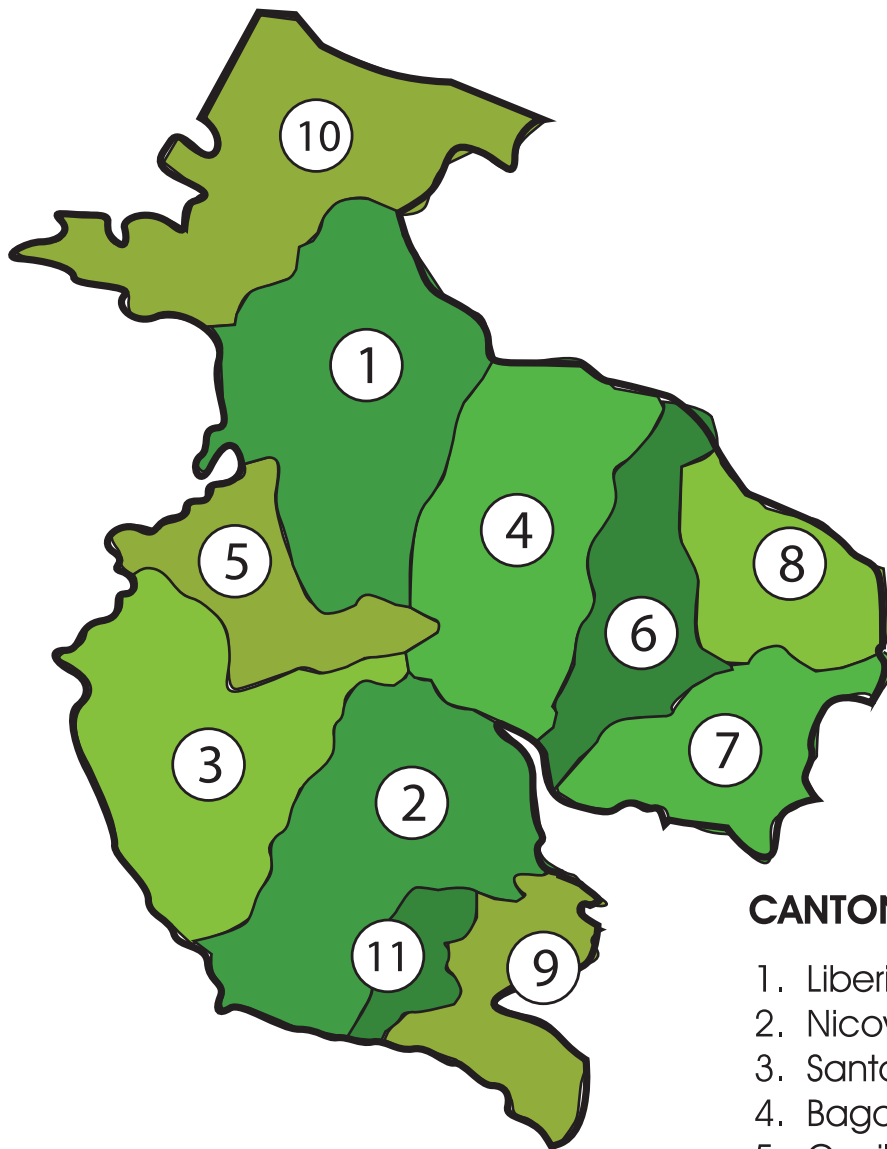

# Mapa de Cantones de Guanacaste

Nombre: \_\_\_\_\_

CANTON	CABECERA
1. Liberia	Liberia
2. Nicoya	Nicoya
3. Santa Cruz	Santa Cruz
4. Bagaces	Bagaces
5. Carrillo	Filadelfia
6. Cañas	Cañas
7. Abangares	Las Juntas
8. Tilarán	Tilarán
9. Nandayure	Carmona
10. La Cruz	La Cruz
11. Hojancha	Hojancha